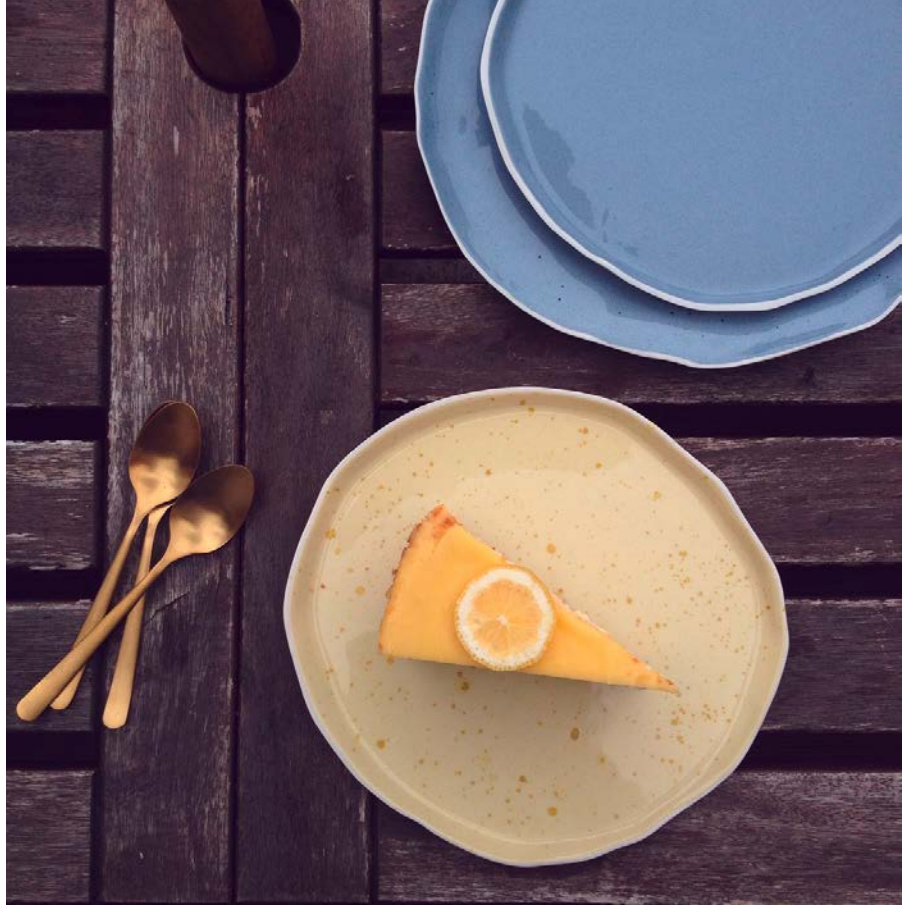

Lisboa

Lisboa ist durch eine organische Formgebung geprägt. Die Serie umfasst stapelbare Teller in zwei Größen sowie eine Kuchenplatte. Die Serie ist in verschiedenen Farben erhältlich.