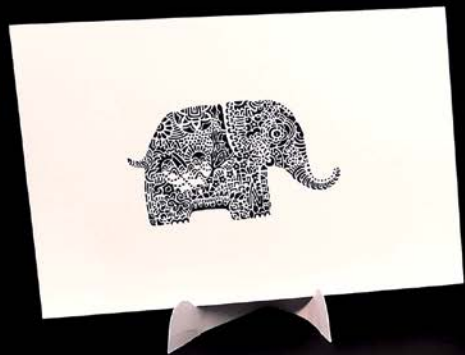

# Schwämme

Die großen und kleinen Spülschwämme sind mit ihrer weichen Seite aus Baumwolle und der rauen Seite aus Jute für verschiedene Untergründe nutzbar.

# Lappen

Die **Lappen** sind mit den Häkeltechniken linen, tunisian, waistcoat, farmhouse und creek pebbles und in diversen Farben gefertigt.

MAR  
EN BE  
CKER

# Kartenmotive in Kugelschreibertechnik

DIN A6 Karten  
mit Umschlag

Einzeln 3

Vierer-Set 10

Zusätzliche Tiermotive auf den Karten sind Eulen und Pferde.

Weitere Weihnachtsmotive der Karten sind Sterne und ein Rentier.